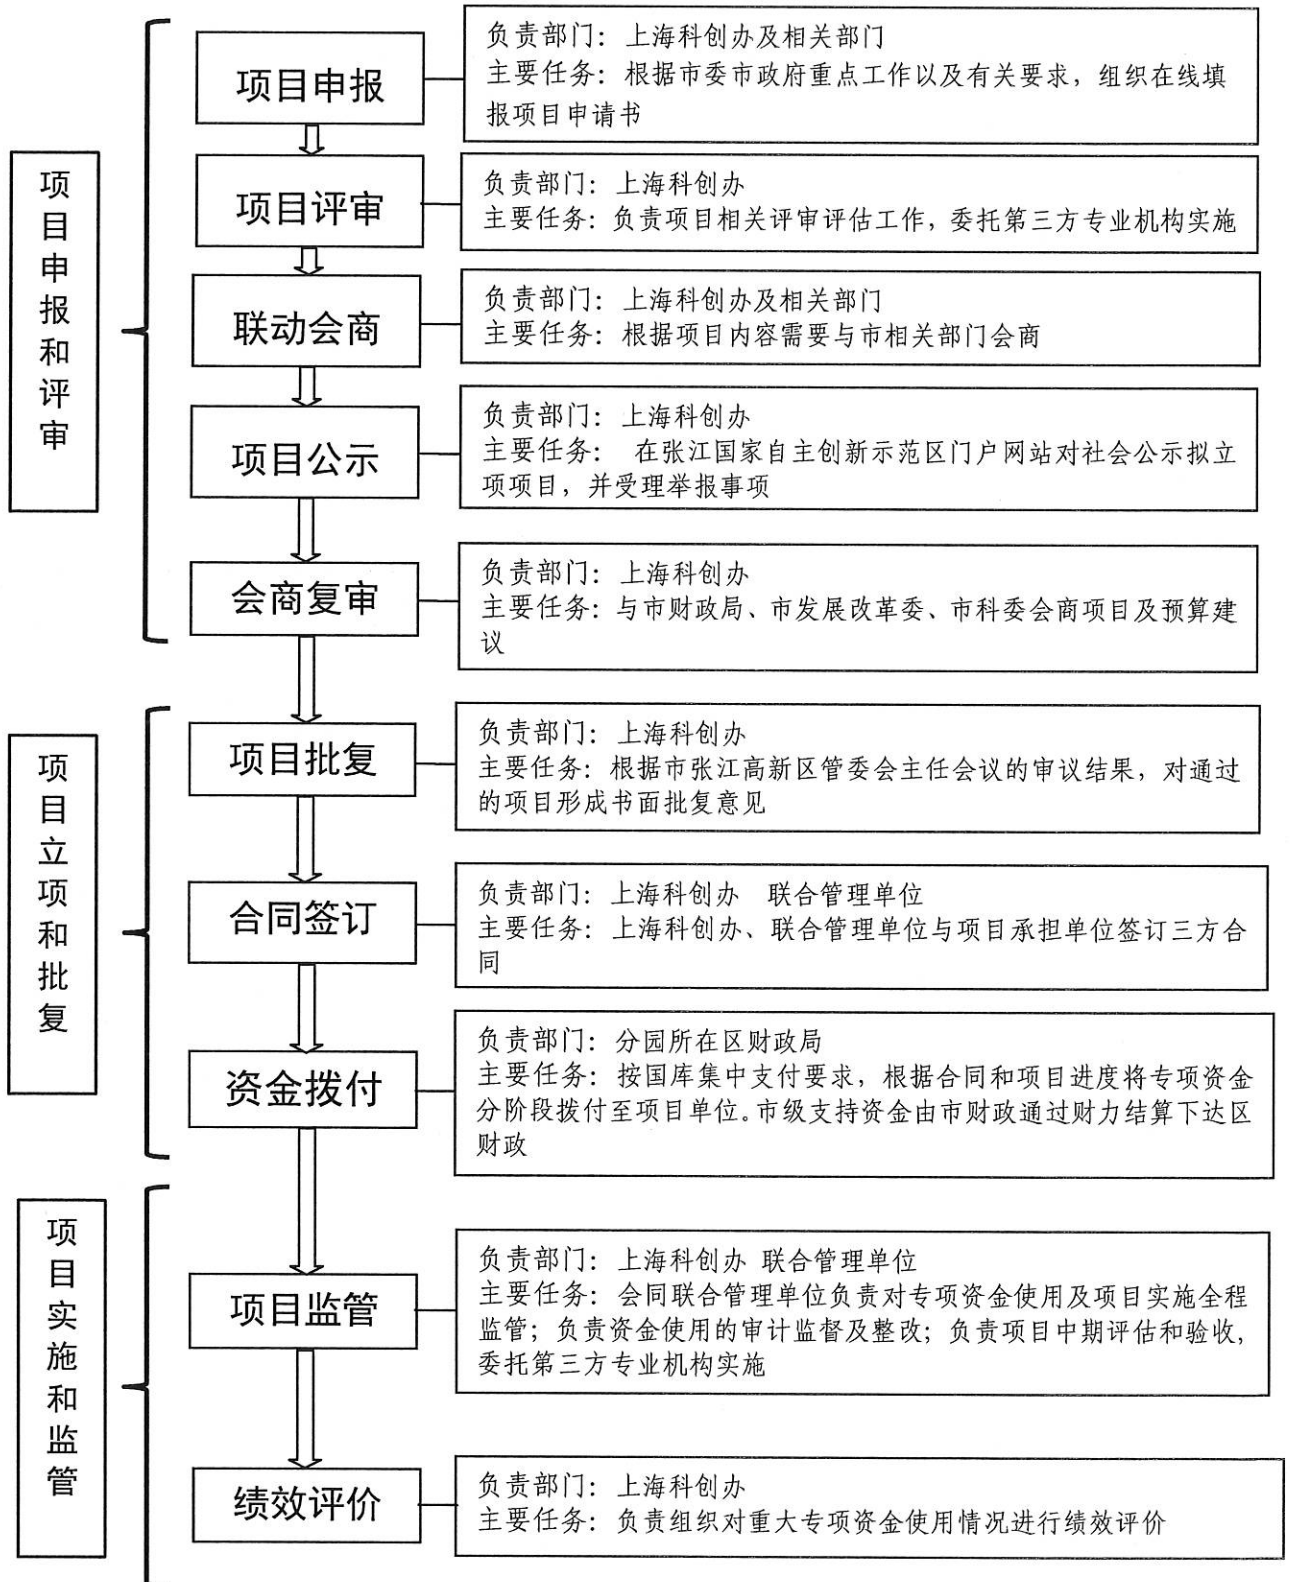

上海张江国家自主创新示范区专项发展资金 重大项目管理流程图

上海张江国家自主创新示范区专项发展资金

重点项目管理流程图